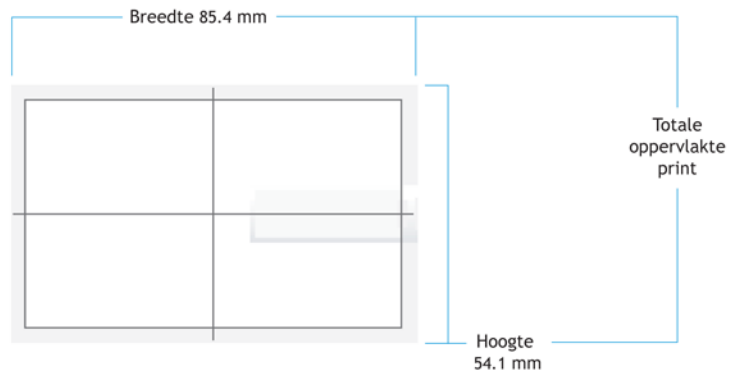

FULL COLOUR PRINT AAN BEIDE ZIJDEN

SUPERDUN DESIGN

LEVERTIJD: 5 WERKDAGEN

SPECIFICATIES

Behuizing	Wit plastic
Afmetingen	85,4 x 54,1 x 1,6 mm
Capaciteit	2GB - 4GB - 8GB - 16GB
Bijzondere kenmerken	100% bedrukbare oppervlakte
Personalisatiemogelijkheden	Krasvaste full colour print aan één of twee zijden

Logo oppervlakte

Data opties	Data op stick, onverwijderbare bestanden, autorun
Technologie	USB 2.0 (compatible met USB 1.1)
Maximale snelheid	Lezen \pm 30 MB/s, schrijven \pm 10 MB/s
Compatibiliteit	Werkt met de standaard driver van Windows ME/ 2000/ 2003/ 2008/ XP/ Vista, MAC OS 9.1/X en hoger.
Garantie en veiligheid	Levenslange garantie op geheugen, RoHS gecertificeerd
Levertijd	Dankzij productie in Nederland kunnen we leveren in slechts 5 werkdagen.